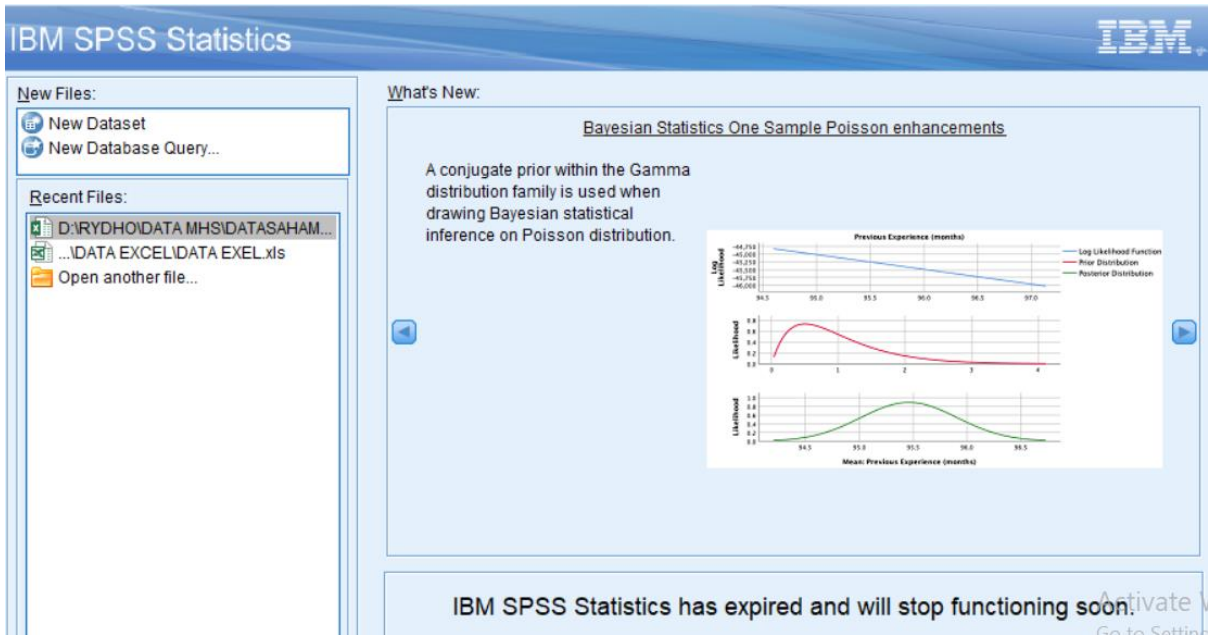

SPSS 26 FOR WINDOWS

HARGA OLAH DATA : Rp 100.000,-

MINITAB 14 FOR WINDOWS

HARGA OLAH DATA : Rp 100.000,-

STATA 11 14 FOR WINDOWS

HARGA OLAH DATA : Rp 100.000,-

EViews 9 FOR WINDOWS

HARGA OLAH DATA : Rp 100.000,-