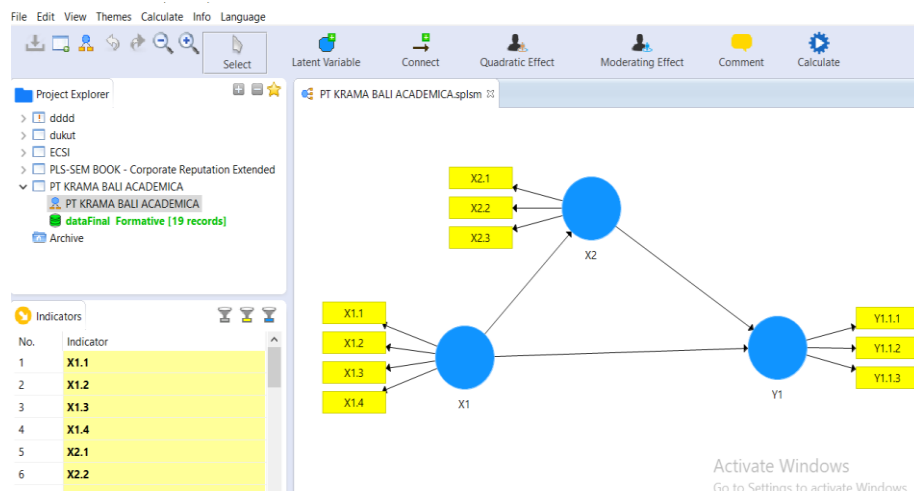

SPSS 26 FOR WINDOWS

HARGA OLAH DATA : Rp 100.000,-

MINITAB 14 FOR WINDOWS

HARGA OLAH DATA : Rp 100.000,-

STATA 11 14 FOR WINDOWS

HARGA OLAH DATA : Rp 100.000,-

EViews 9 FOR WINDOWS

HARGA OLAH DATA : Rp 100.000,-

LISREL 8.8 FOR WINDOWS

HARGA OLAH DATA : Rp 100.000,-

SMART PLS 3 FOR WINDOWS

HARGA OLAH DATA : Rp 200.000,-

SMART PLS 4 FOR WINDOWS

HARGA OLAH DATA : Rp 400.000,-